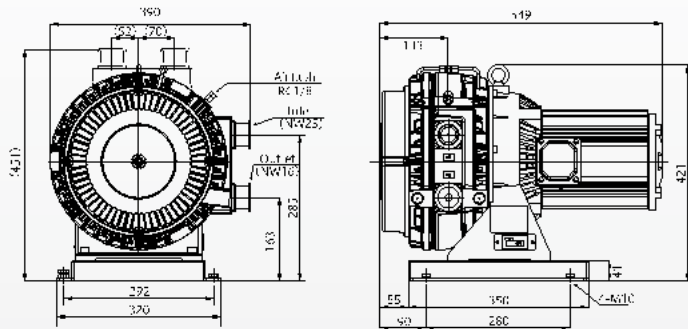

### ISP-250C-TV

<Single phase>  
L400 x W252 x H336 mm

<Three phase>  
L370 x W252 x H336 mm

## ISP-500C-TV, TH

<Single phase>  
Vertical : L443 x W304 x H397  
Horizontal : L443 x W328 x H372

<Three phase>  
Vertical : L372 x W304 x H397  
Horizontal : L372 x W328 x H372

## ISP-1000E-TV, TH

Vertical : L549 x W359 x H451  
Horizontal : L549 x W390 x H421