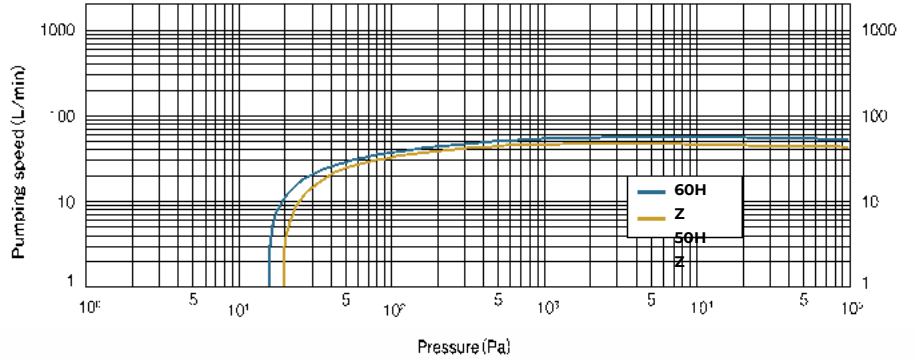

## DIMENSIONS & PUMPING SPEEDS

### ISP-50

L317 x W155 x H227 mm

### ISP-250C-TV

<Single phase>  
L400 x W252 x H336 mm

<Three phase>  
L370 x W252 x H336 mm

## ISP-500C-TV, TH

<Single phase>  
Vertical : L443 x W304 x H397  
Horizontal : L443 x W328 x H372

<Three phase>  
Vertical : L372 x W304 x H397  
Horizontal : L372 x W328 x H372