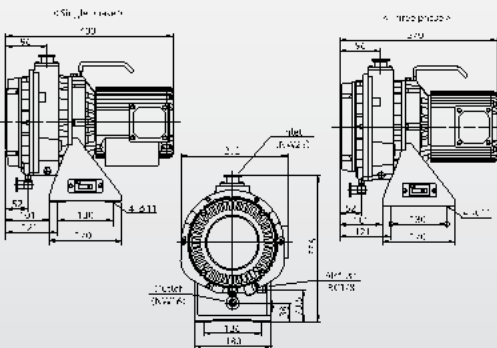

### ISP-50

L317 x W155 x H227 mm

### ISP-90

L308 x W214 x H225 mm

### ISP-250C-TV

<Single phase>  
L400 x W252 x H336 mm

<Three phase>  
L370 x W252 x H336 mm

## ISP-500C-TV, TH

<Single phase>  
Vertical : L443 x W304 x H397  
Horizontal : L443 x W328 x H372

<Three phase>  
Vertical : L372 x W304 x H397  
Horizontal : L372 x W328 x H372