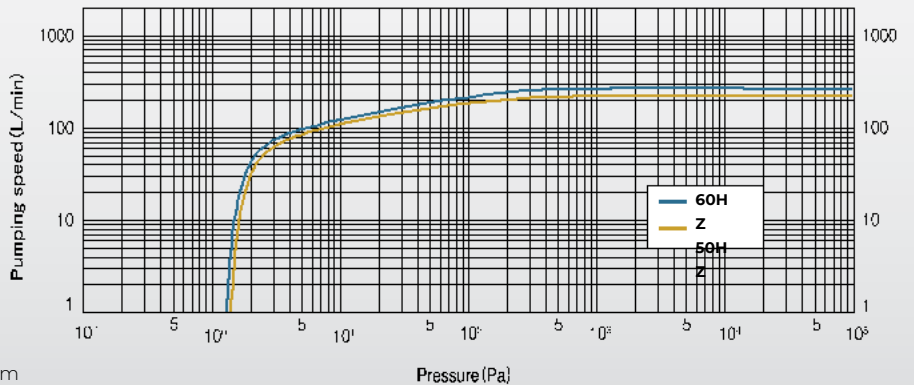

## DIMENSIONS & PUMPING SPEEDS

### ISP-90

L308 x W214 x H225 mm

### ISP-250C-TV

<Single phase>  
L400 x W252 x H336 mm

<Three phase>  
L370 x W252 x H336 mm

## ISP-500C-TV, TH

<Single phase>  
Vertical : L443 x W304 x H397  
Horizontal : L443 x W328 x H372

<Three phase>  
Vertical : L372 x W304 x H397  
Horizontal : L372 x W328 x H372