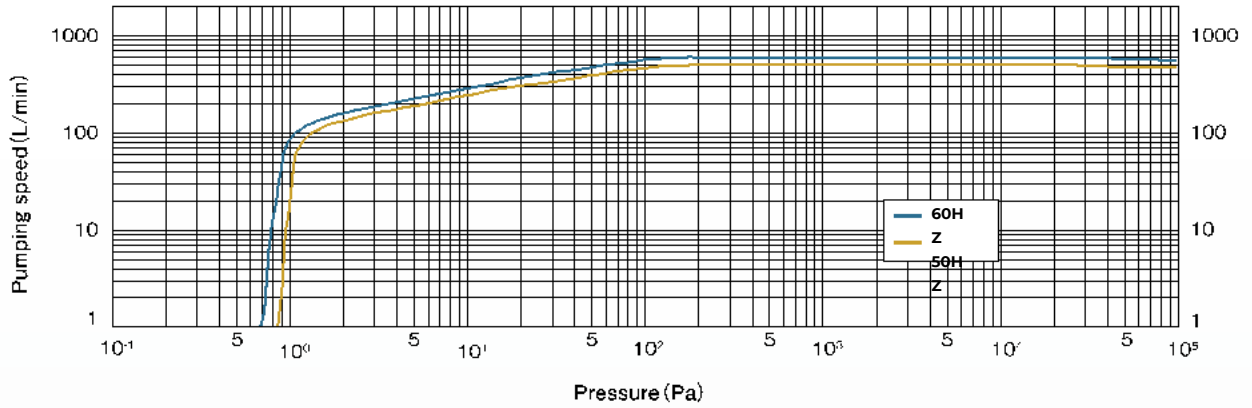

### ISP-250C-TV

<Single phase>  
L400 x W252 x H336 mm

<Three phase>  
L370 x W252 x H336 mm

## ISP-500C-TV, TH

<Single phase>  
Vertical : L443 x W304 x H397  
Horizontal : L443 x W328 x H372

<Three phase>  
Vertical : L372 x W304 x H397  
Horizontal : L372 x W328 x H372