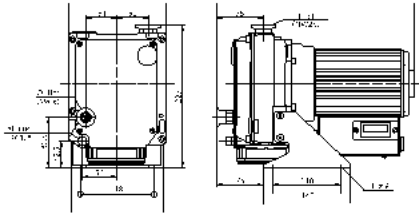

### ISP-50

L317 x W155 x H227 mm

### ISP-90

L308 x W214 x H225 mm

### ISP-250C-TV

<Single phase>  
L400 x W252 x H336 mm

<Three phase>  
L370 x W252 x H336 mm

## ISP-500C-TV, TH

<Single phase>  
Vertical : L443 x W304 x H397  
Horizontal : L443 x W328 x H372

<Three phase>  
Vertical : L372 x W304 x H397  
Horizontal : L372 x W328 x H372