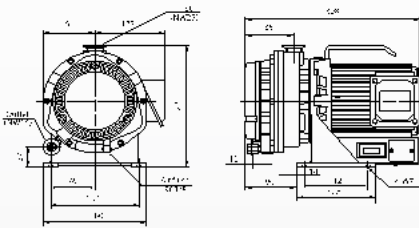

## DIMENSIONS & PUMPING SPEEDS

### ISP-50

L317 x W155 x H227 mm

### ISP-90

L308 x W214 x H225 mm

### ISP-250C-TV

<Single phase>  
L400 x W252 x H336 mm

<Three phase>  
L370 x W252 x H336 mm