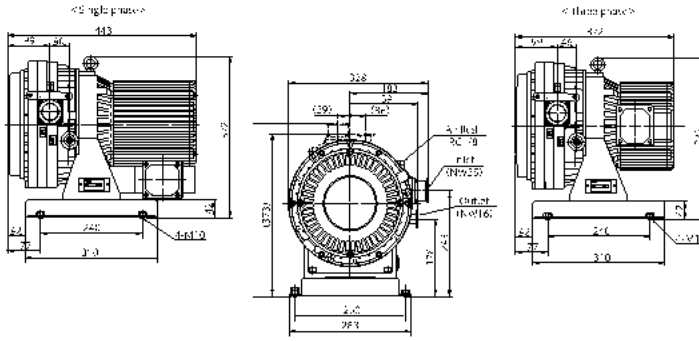

### ISP-90

L308 x W214 x H225 mm

### ISP-250C-TV

<Single phase>  
L400 x W252 x H336 mm

<Three phase>  
L370 x W252 x H336 mm

## ISP-500C-TV, TH

<Single phase>  
Vertical : L443 x W304 x H397  
Horizontal : L443 x W328 x H372

<Three phase>  
Vertical : L372 x W304 x H397  
Horizontal : L372 x W328 x H372

## ISP-1000E-TV, TH

Vertical : L549 x W359 x H451  
Horizontal : L549 x W390 x H421